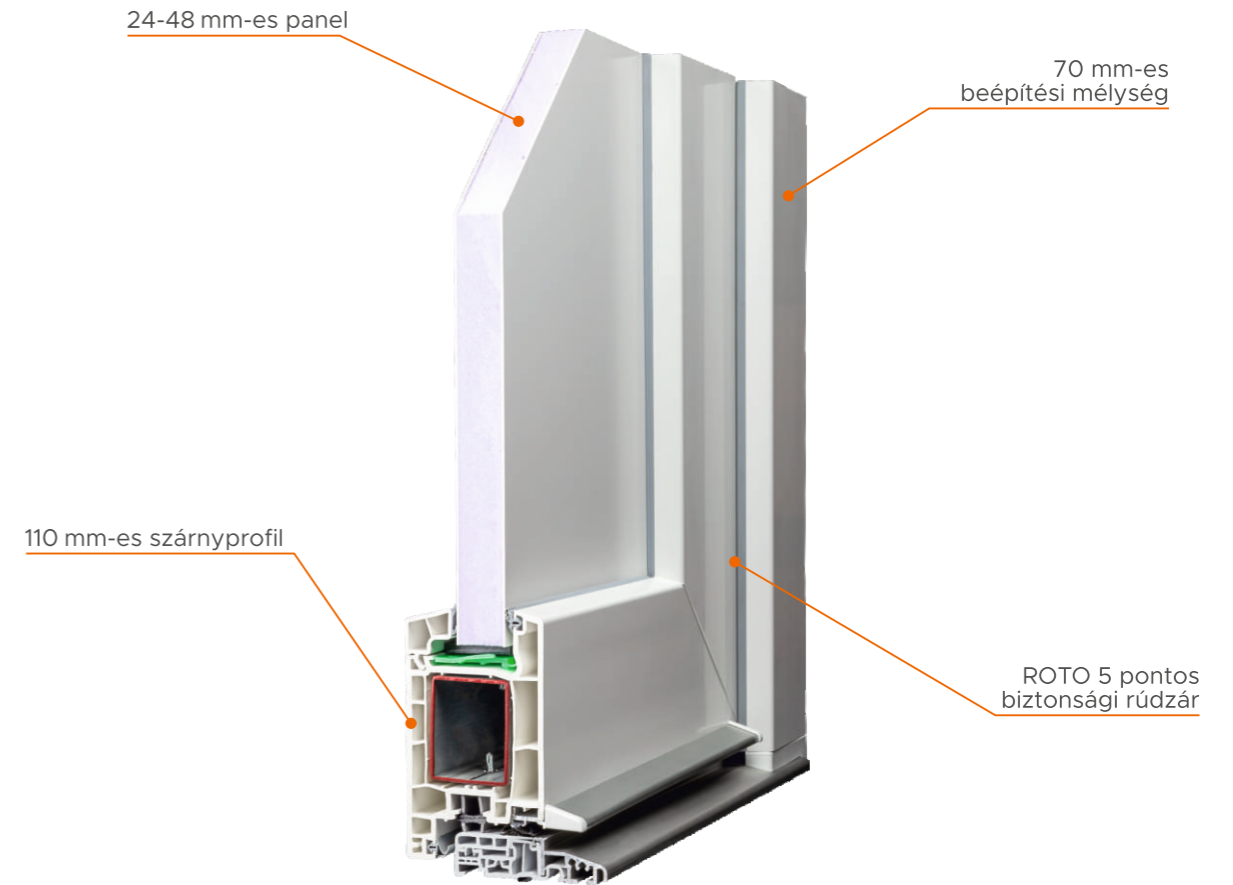

BERG FOCUSING SPECIFIKÁCIÓ