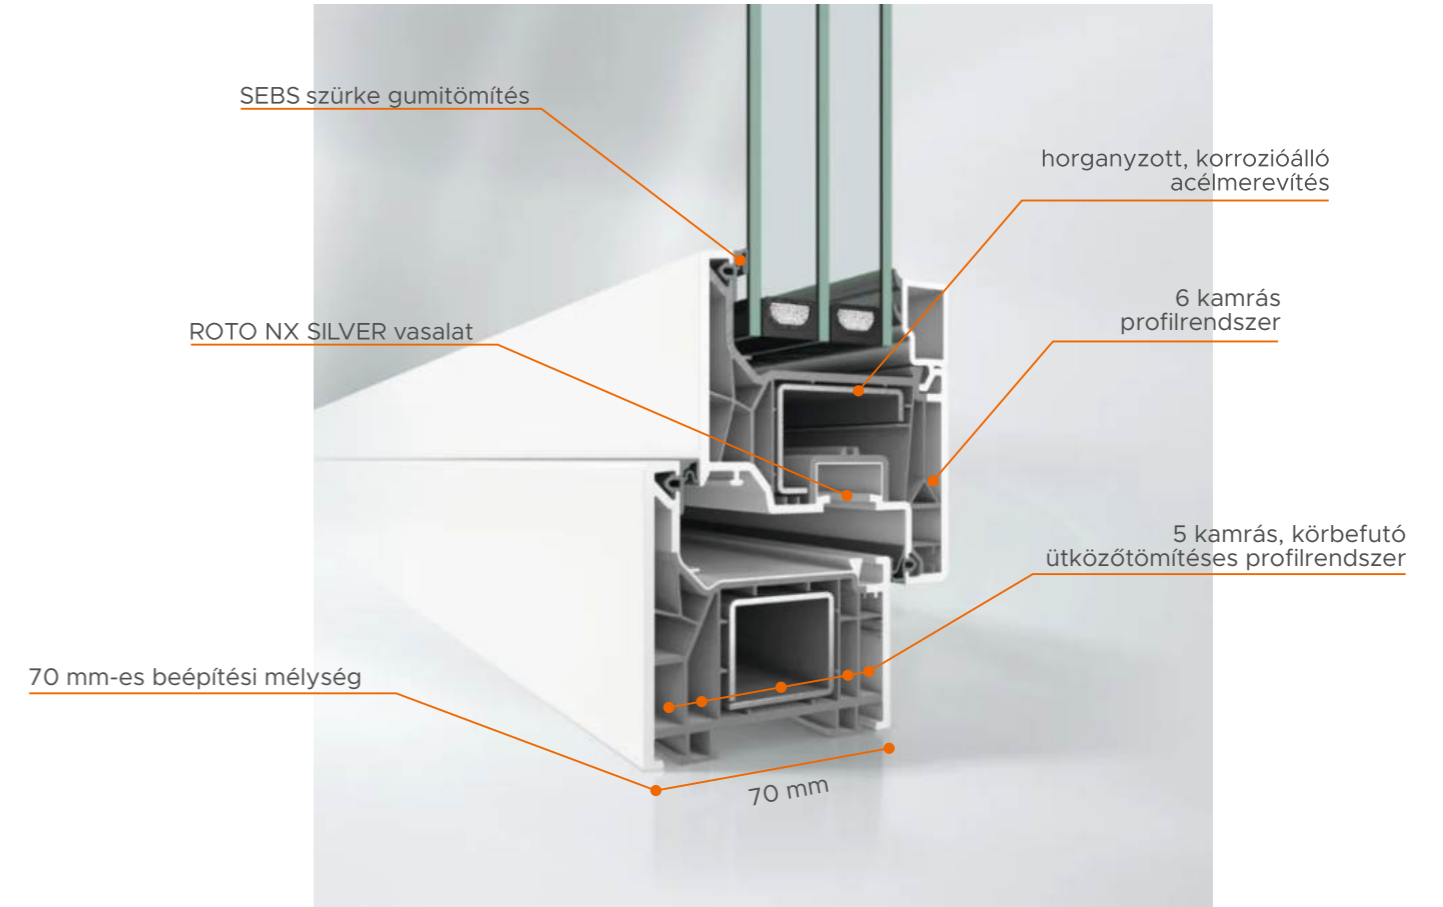

- 70/76 mm tok/szárny mélység
- 5/6 kamrás, körbefutó ütközőtömítéses profilrendszer
- Hőszigetelés: $U_f=1,1 \text{ W}/(\text{m}^2\text{K})$
- Betörésállóság RC2-ig
- Egyenes vonalú szárnykontúrok, letisztult formavilág
- Szárny geometriája egyenes vonalú, így a modern építészeti stílusba teljesen beillik
- Roto NX SILVER vasalatrendszer, (alapfelszereltségként: emelt biztonsági vasalat, résszellőző, hibás működés gátló, kiemelés-gátló, huzatbiztosító)
- Design ablak- és ajtókilincs
- Alap üvegezés $U_g=1,0 \text{ W}/\text{m}^2\text{K}$ alumínium távtartóval, megfelelő üvegezéssel akár $0,79 \text{ W}/\text{m}^2\text{K}$ U_w - értékig
- Nagy fénybeeresztés a keskeny profilalakítás miatt
- Kettő körbefutó, szürke színű gumitömítés
- Horganyzott korrózióálló acélmerevítés (a nagyobb statikai merevség eléréséhez)
- Könyöklő-párkányfogadó (záró profil) alaptartozék
- Könnyű tisztíthatóság
- 75 féle színre fóliázva rendelhető (faerezetes, GLATT)