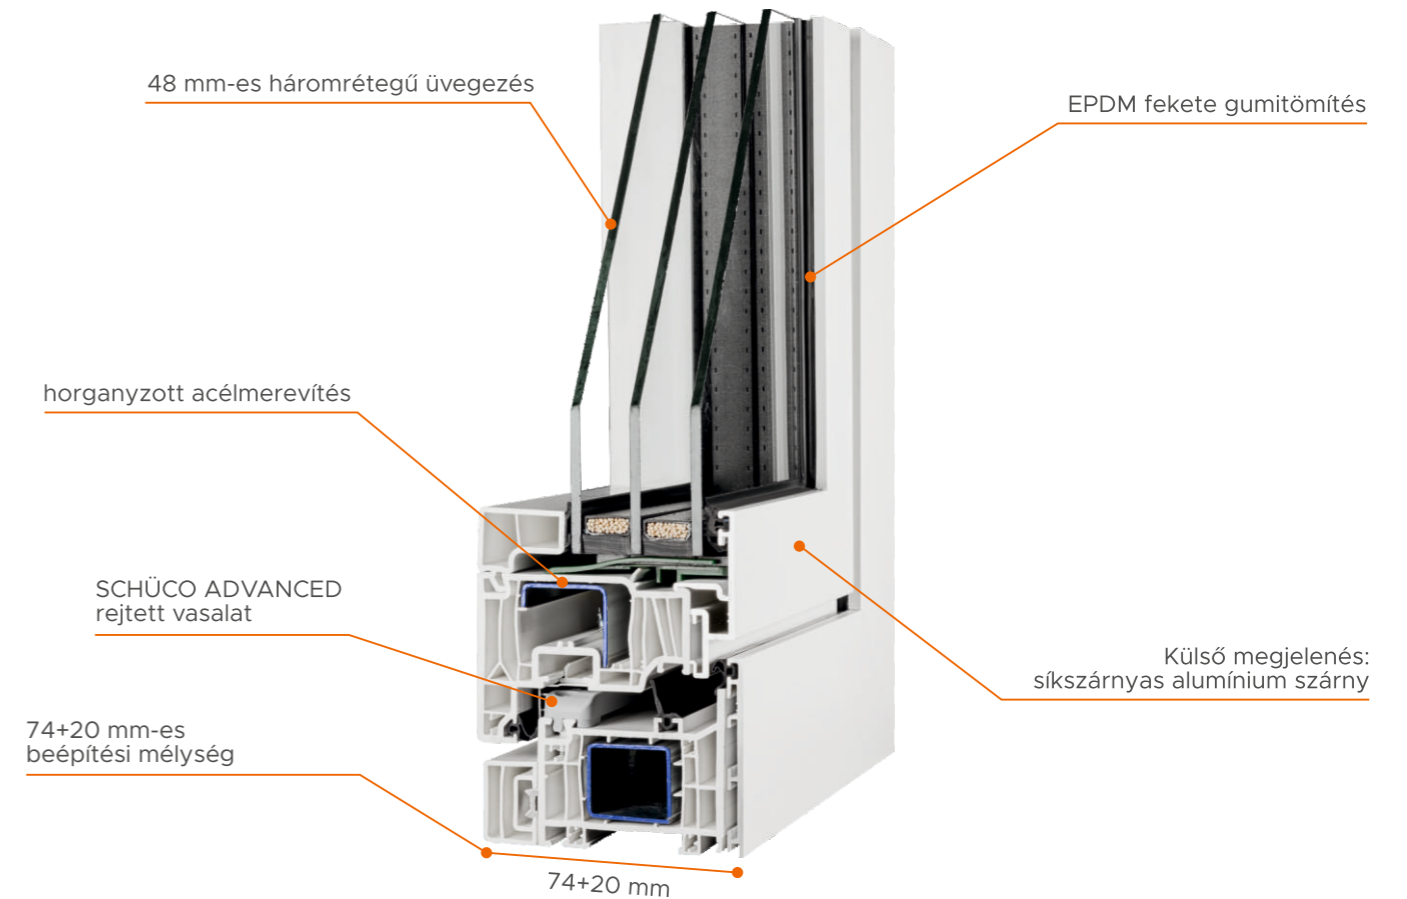

„Aki ma hegyeket mozgat,
egykor kavicsokkal kezdte.”
(Konfuciusz)

berg[®]
NYÍLÁSZÁRÓK

M

M Ű A N Y A G
N Y Í L Á S Z Á R Ó
R E N D S Z E R E K

Hybrid rendszer, egyedülálló választás

A Schüco új hibrid Design ablakrendszere egyedülálló választás a homlokzatokhoz. Külső felülete kiváló minőségű, tiszta alumínium, a belső pedig PVC-U anyagból készült a maximális hőszigetelés érdekében.

A Schüco Symbiotic rendszerben a tokprofil és szárnyprofil egy síkban helyezkedik el, ami kivételesen harmonikus megjelenést biztosít.

- A műanyag és alumínium szimbiózisa különleges megjelenítést biztosít homlokzatán.
- 74+20 mm-es tokszerkezet
- Külső oldalon RAL színre színterezett alumínium tok és szárny, belső oldalon fehér, igény szerint fóliázott
- Üvegezéstől függően elérhető az $U_w=0,77 \text{ W/m}^2\text{K}$ érték
- A legmagasabb hő- és hangszigetelési érték elérése miatt extra szigetelő profillal szereljük a tok belső oldalát, így a külső oldal mellett a belső oldal is sík kialakítást kap.
- Háromszoros EPDM rugalmas valódi fekete gumitömítés az optimális szél, eső és hang elleni védelemért
- A huzatbiztosításról és a résszellőztetésről az új SCHÜCO ADVANCED rejtett vasalat gondoskodik, mely RC1 biztonsági szinttel rendelkezik.

- A legközkedveltebb toló rendszer a toló-bukó működtetés. Az ajtó egy fix elemből, valamint egy tolható szárnyból áll.
- A toló-bukó rendszerek csak tok küszöbvel készülhetnek.
- Zárt állapotban a szárny a fix üvegfal síkjában helyezkedik el. Nem nyúlik be a térbe. A tolószárny a kilincs elfordításával kiemelkedik a síkból és a tokra felszerelt sínrendszerben a fix szárny elé tolható. A mozgó szárny ezen kívül bukó funkcióval is rendelkezik.
- Ezek az erkélyajtók egyszárnyas illetve kétszárnyas kivitelben is gyárthatóak. Opcionálisan kérhető Air Com-komfort működtetésű vasalattal a nyitás és zárás megkönnyíthető.