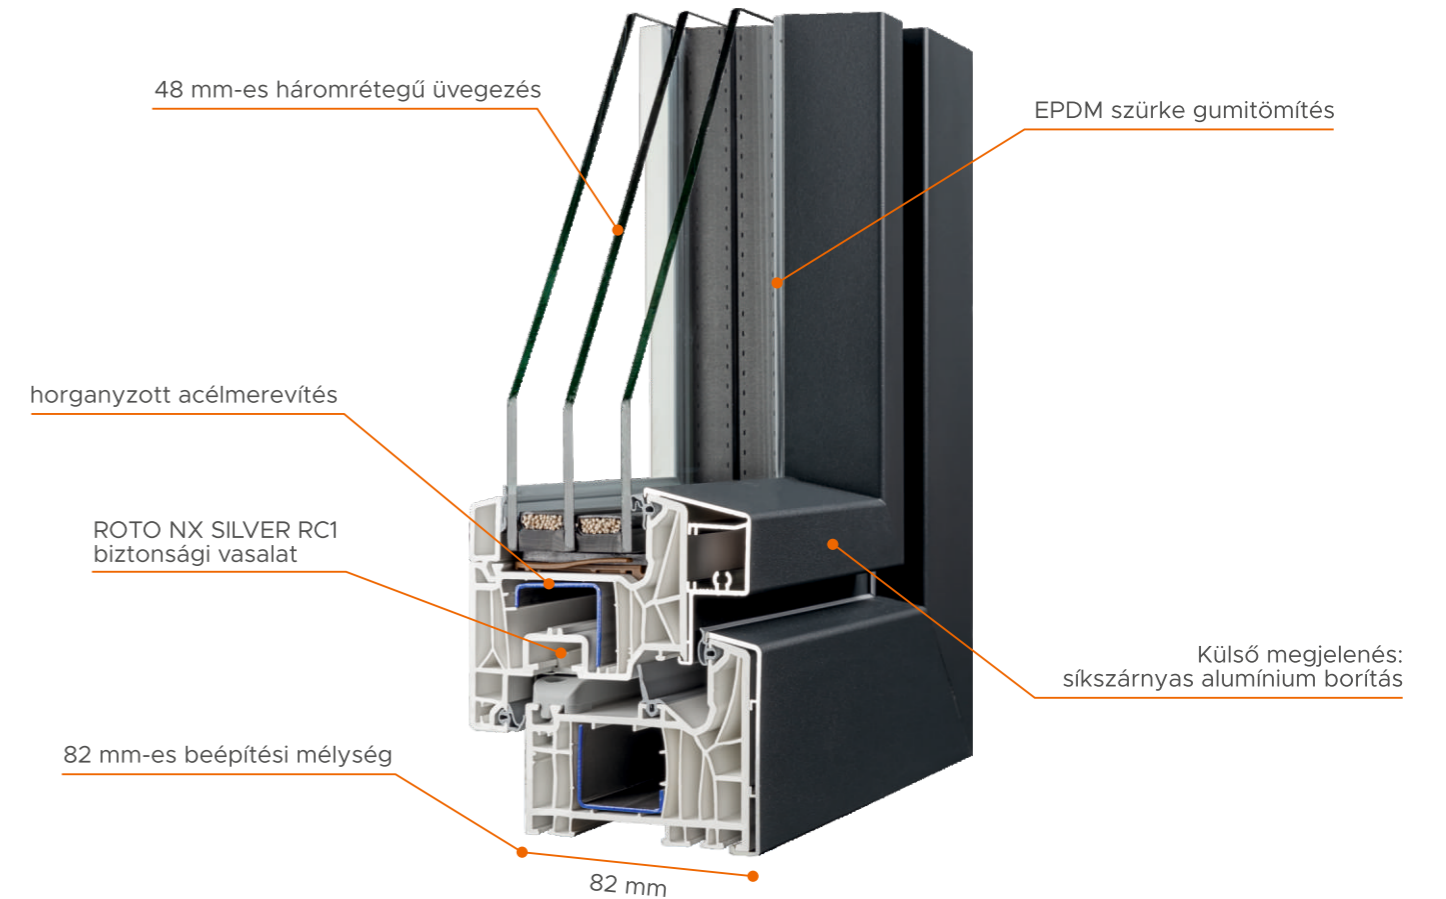

- A síkszárnyak és az alumínium klipsz borítás révén letisztult formavilág jelenik meg az épületen
- A lágy vonalvezetésű tervezés eredménye az egyenes 82 mm-es 7 légkamrás tok- és szárnykialakítás
- Külső oldalon RAL színek, illetve a strukturált felület még egyedibbé teszi
- Üvegezéstől függően elérhető az $U_w=0,69$ W/m²K érték
- A legmagasabb hő- és hangszigetelési kategóriák is elérhetőek üvegezéstől függően
- Háromszoros EPDM rugalmas valódi szürke (opció: fekete) gumitömítés az optimális szél, eső és hang elleni védelemért
- A huzatbiztosításról és a résszellőztetésről az ÚJ ROTO NX RC1 biztonsági vasalat gondoskodik, kiegészülve a Schüco Secustik Design kilinccsel
- Opcionálisan rejtett vasalattal a biztonság még tovább növelhető