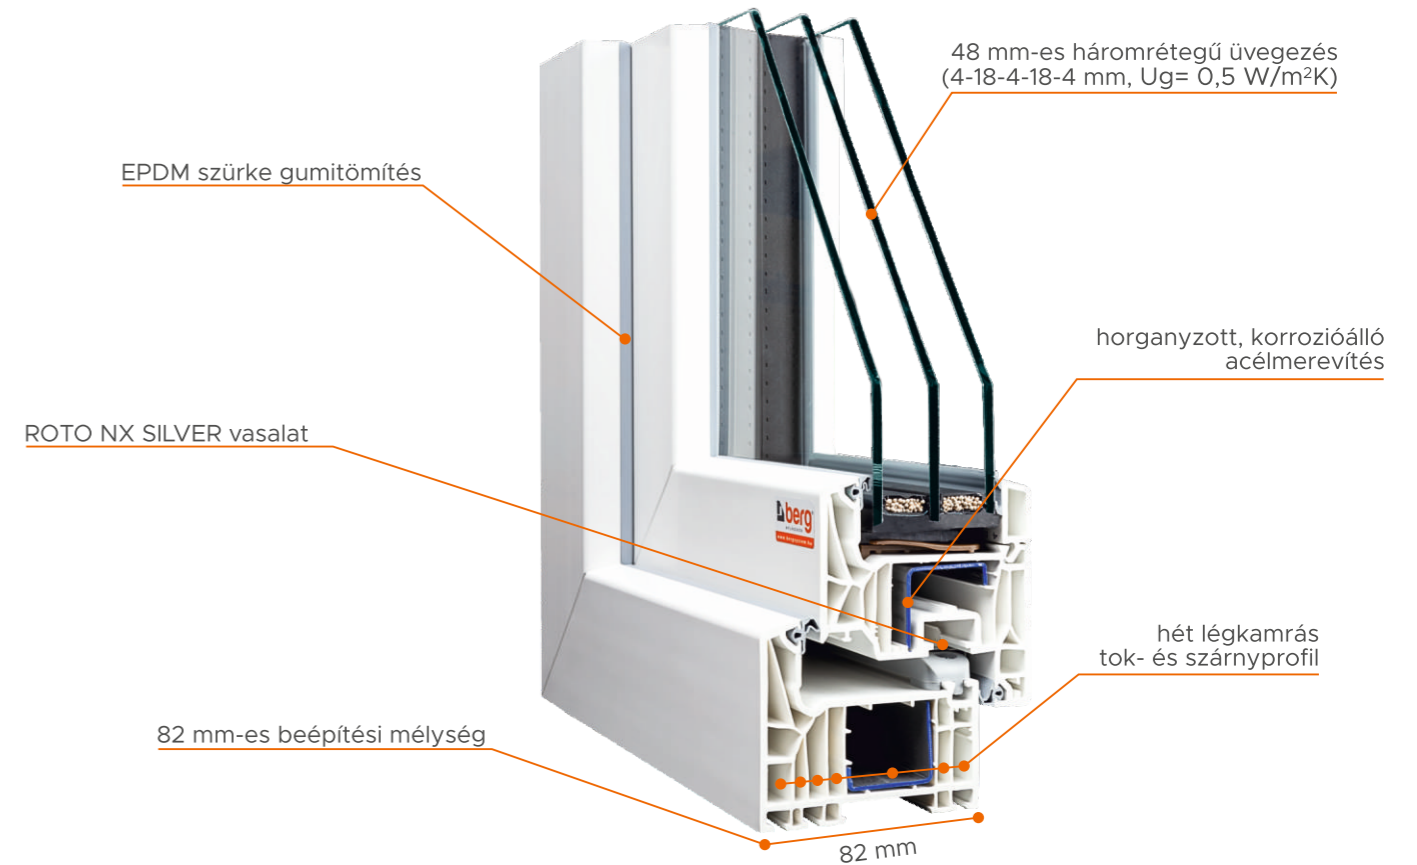

- 82 mm-es beépítési mélység
- Schüco 7 kamrás profilrendszer optimalizált hőszigetelési tulajdonságokkal, megfelelő üvegezéssel akár 0,76 W/m²K Uw-értékig
- A kettő EPDM rugalmas szürke színű tömítési sík optimális védelmet nyújt a szél, és az eső ellen
- Roto NX SILVER vasalatrendszer (alapfelszereltségként: emelt biztonsági vasalat, résszellőző, hibás működés gátló, kiemelés-gátló, huzatbiztosító, Rubin ablak- és ajtó kilincs)
- Alap üvegezés Ug=0.5 W/m²K fekete színű műanyag távtartóval (4 Low-E-18 Argon-4 Float-18 Argon-4 Low-E rétegfelépítésű üvegezés)
- Keskeny látszó profilszélesség a maximális fényáteresztésért
- Horganyzott korrózióálló acélmerevítés (a nagyobb statikai merevség eléréséhez)
- A megnövelt beépítési mélység biztonságossá teszi a szerkezetet betörésvédelmi szempontból is
- Könnyű tisztíthatóság
- 75 féle színre fóliázva rendelhető (faerezetes, GLATT)
- Külső oldalon alumínium borítással is rendelhető (RAL színre színterezve)

BERG COMFORT 82 SPECIFIKÁCIÓ