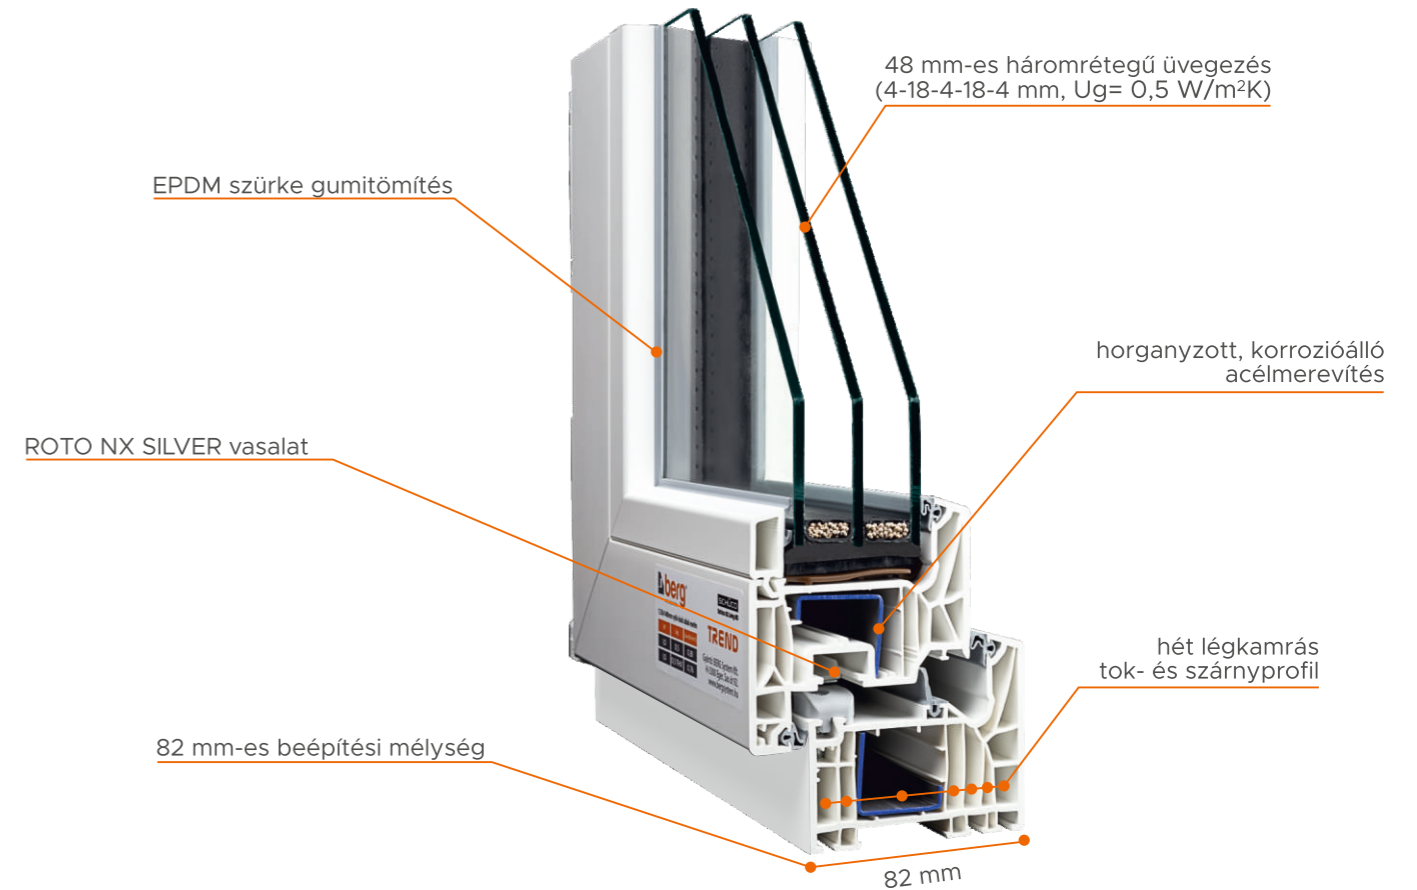

- 82 mm-es beépítési mélység
- Schüco 7 kamrás profilrendszer kiemelkedő hőszigetelési tulajdonságokkal, megfelelő üvegezéssel akár 0,75 W/m²K Uw-értékig
- A három EPDM rugalmas szürke színű tömítési sík, optimális védelmet nyújt a szél, az eső és a zaj ellen
- Roto NX SILVER vasalatrendszer (alapfelszereltségként: emelt biztonsági vasalat, résszellőző, hibás működés gátló, kiemelés-gátló, huzatbiztosító, Rubin ablak- és ajtó kilincs)
- Alap üvegezés Ug=0,5 W/m²K fekete színű műanyag távtartóval (4 Low-E-18 Argon- 4 Float -18 Argon- 4 Low-E rétegfelépítésű üvegszerkezet)
- Keskeny látszó profilszélesség a maximális fényáteresztésért
- Horganyzott korrózióálló acélmerevítés (a nagyobb statikai merevség eléréséhez)
- A megnövelt beépítési mélység biztonságossá teszi a szerkezetet betörésvédelmi szempontból is
- Könnyű tisztíthatóság
- 75 féle színre fóliázva rendelhető (faerezetes, GLATT)
- Külső oldalon alumínium borítással is rendelhető (RAL színre színterezve)

BERG TREND 82 SPECIFIKÁCIÓ