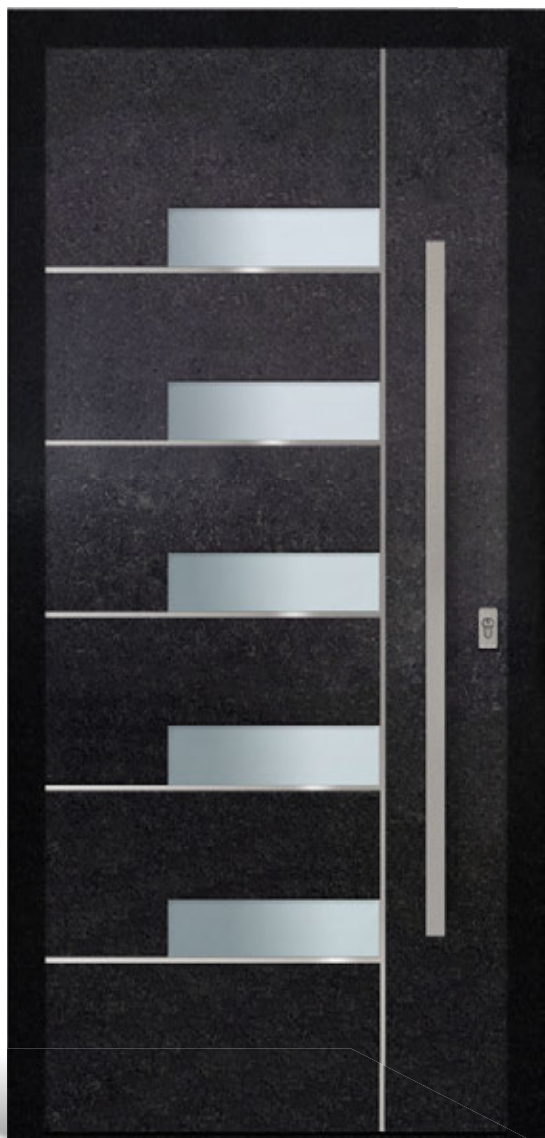

RD609 • Standard dekorelem

RD589
Kivitel ajtóbetét
Üveg savmart
Dekorelem arany
Kilincs fehér
Szín fehér / HPL

RD329
Kivitel ajtóbetét
Üveg savmart
Dekorelem standard
Portálfogó RO50
Szín bazaltszürke / HPL