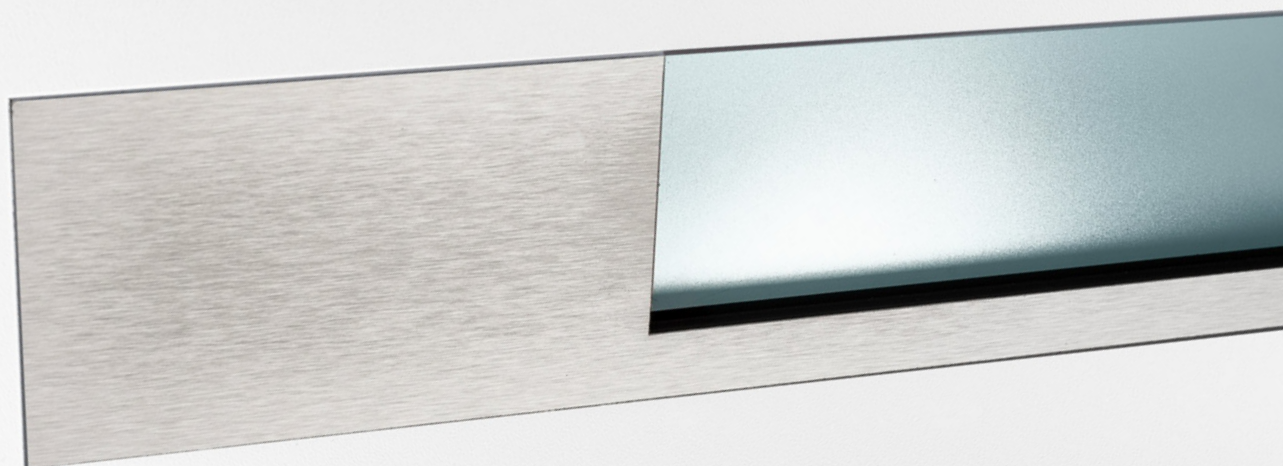

RD958 • Standard dekorelem

RD295
Kivitel rejtett szárny
Üveg savmart
Portálfogó RO180
Szárnyvédő lemez TS401
Szín ezüstszürke / ALU