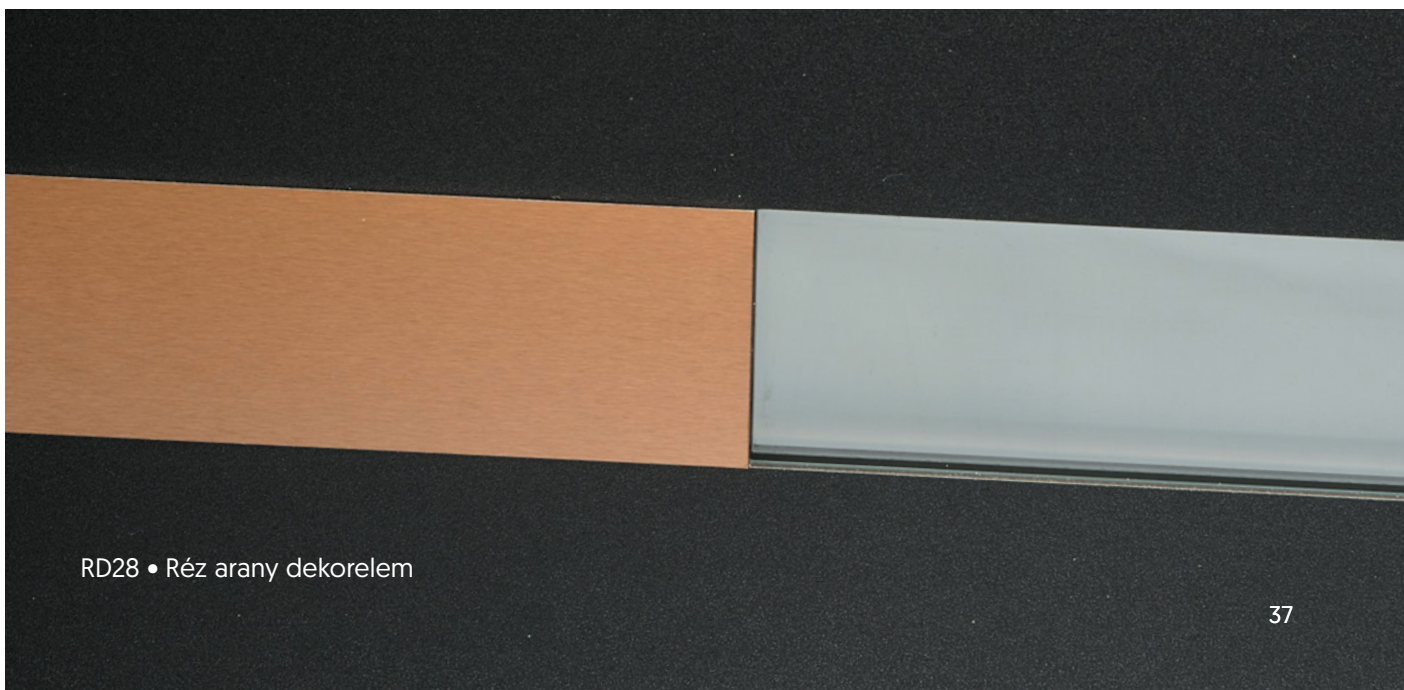

RD28 • Réz arany dekorelem