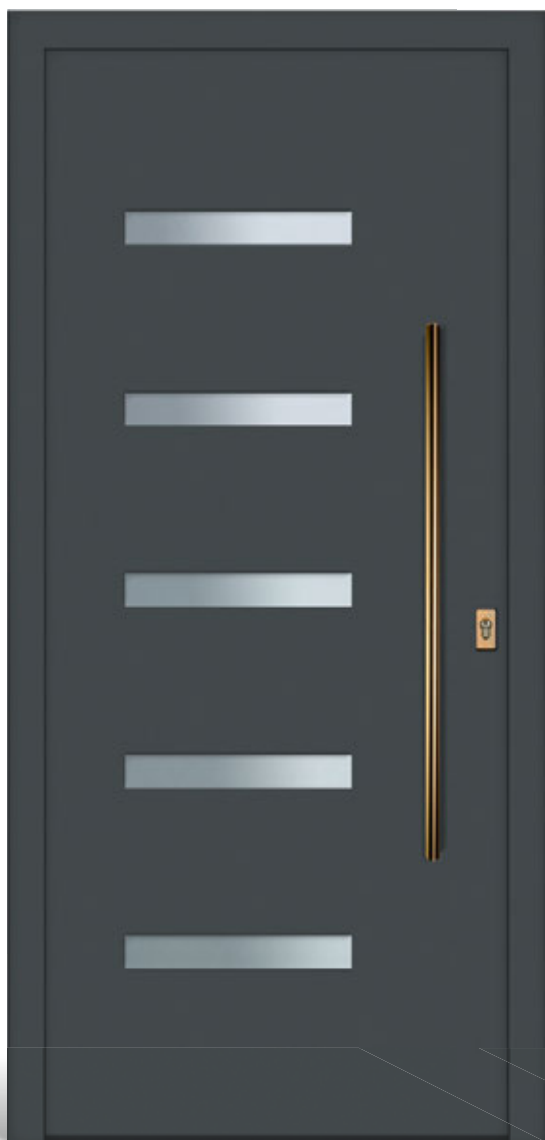

RD25
Kivitel rejtett szárny
Üveg savmart
Portálfogó AG100 / antik arany
Szín antracit / ALU