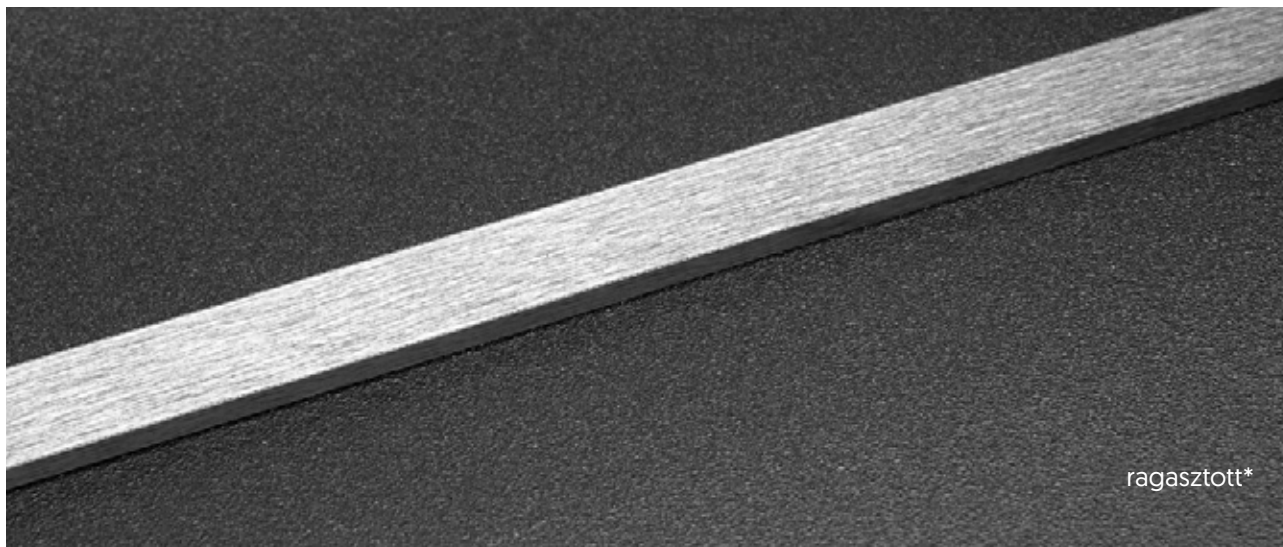

portálfogó
talprészén

portálfogó frontoldalán,
illetve rejtve a hátoldalán

Díszítő csík

színválaszték

alumínium
AJTÓLAP

alumínium
AJTÓLAP

Üveg körüli díszítő keret

színválaszték