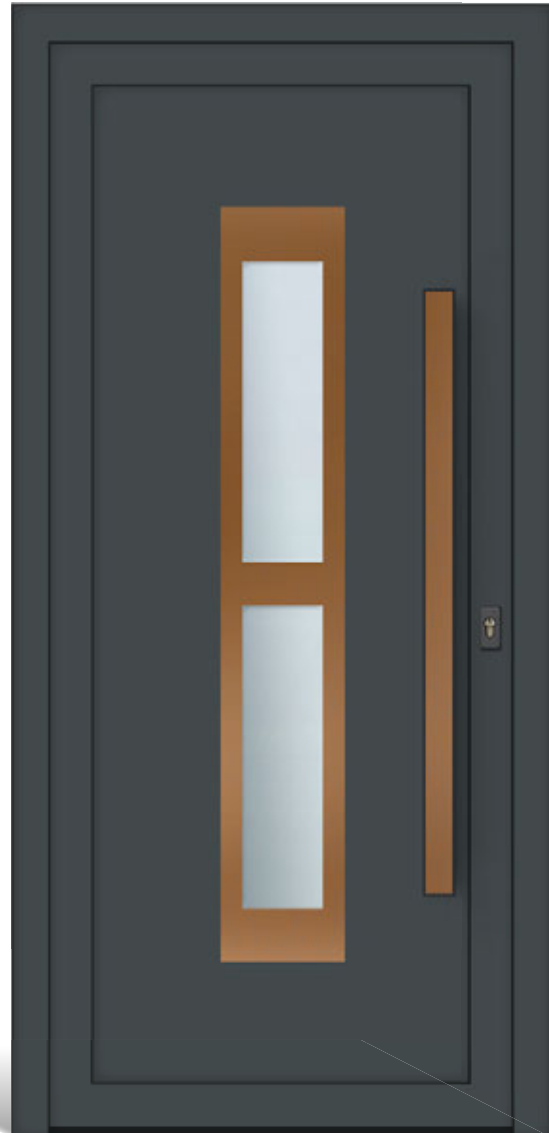

RD269
Kivitel ajtóbetét
Üveg savmart
Dekorelem standard
Portálfogó RO140
Szín bazaltszürke / HPL

RD939
Kivitel ajtóbetét
Üveg savmart
Dekorelem standard
Portálfogó RO50
Szín fehér / HPL

RD409
Kivitel ajtóbetét
Üveg savmart
Dekorelem standard
Kilincs rozsdamentes
Szín bazaltszürke / ALU