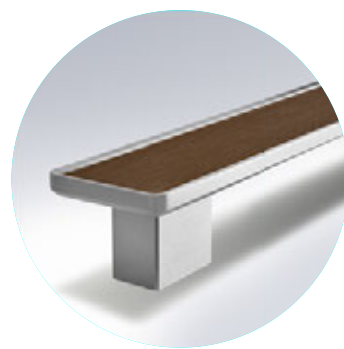

140 1400 mm

155 1550 mm

Woodec turner
oak toffee

Réz arany

Elite

DeLuxe

Arany

Portáfogók és kiegészítők