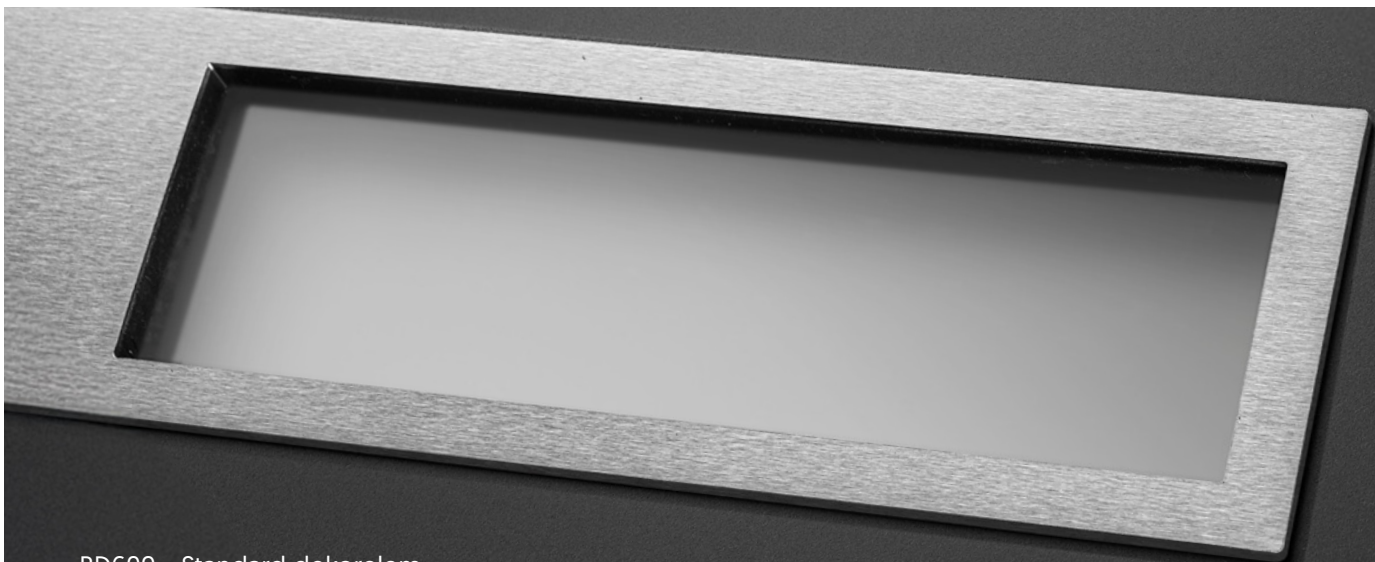

RD609 • Standard dekorelem