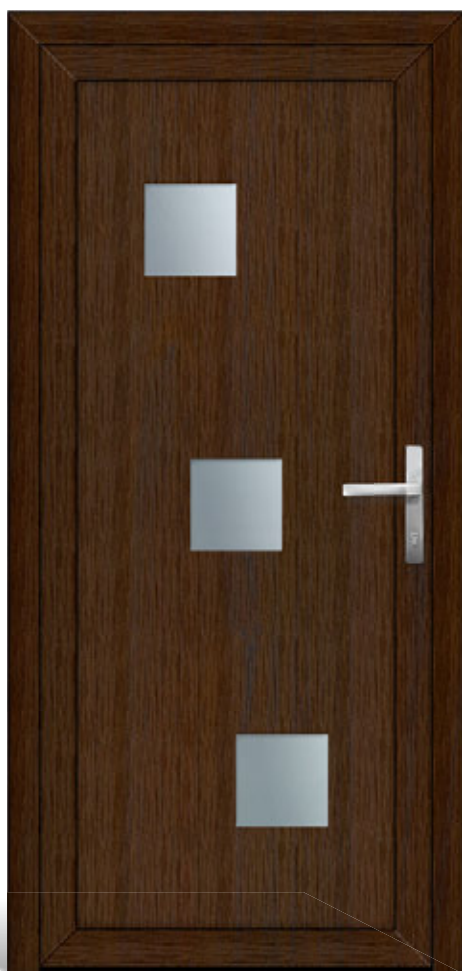

RD935
Kivitel ajtóbetét
Üveg savmart
Portálfogó AG100 / antik arany
Szín turner oak toffee / HPL

RD35
Kivitel ajtóbetét
Üveg savmart
Kilincs rozsdamentes
Szín dió / HPL

RD467
Kivitel rejtett szárny
Üveg savmart
Dekorelem standard
Portálfogó RO120
Szín ezüstszürke / ALU