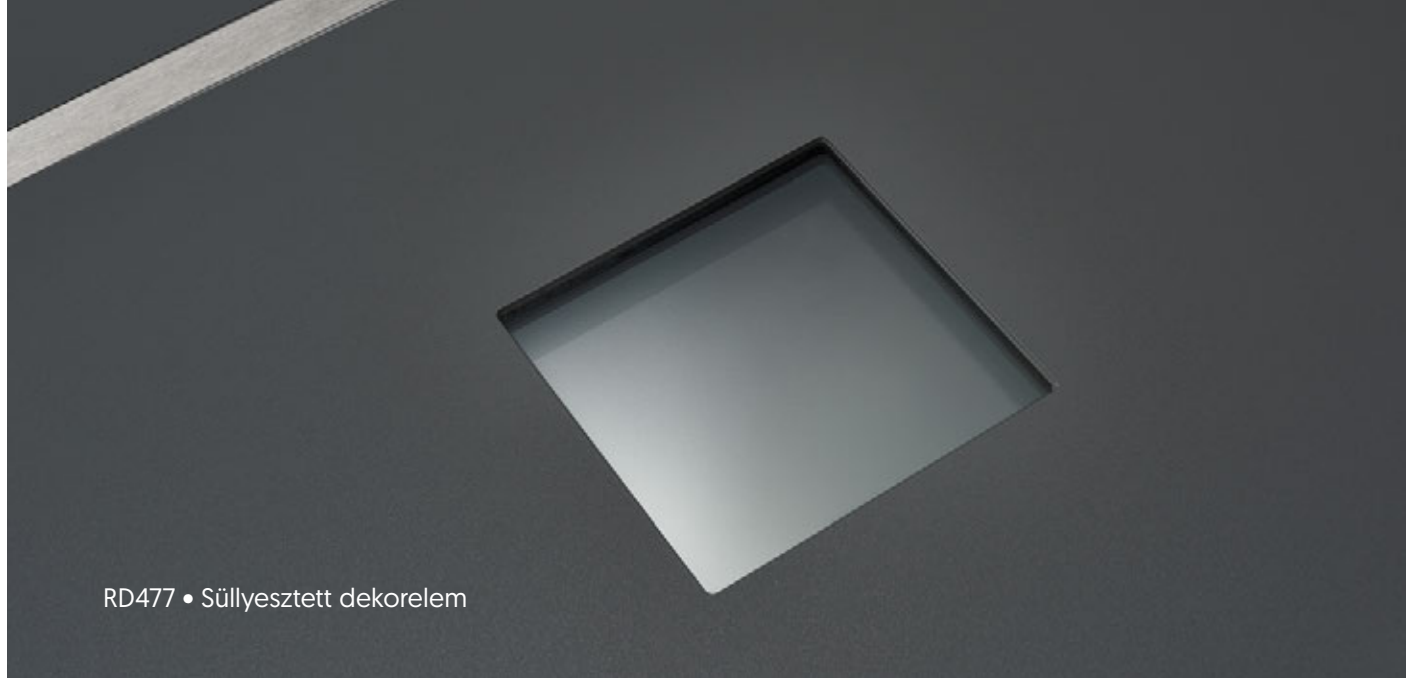

RD477 • Süllyesztett dekorelem