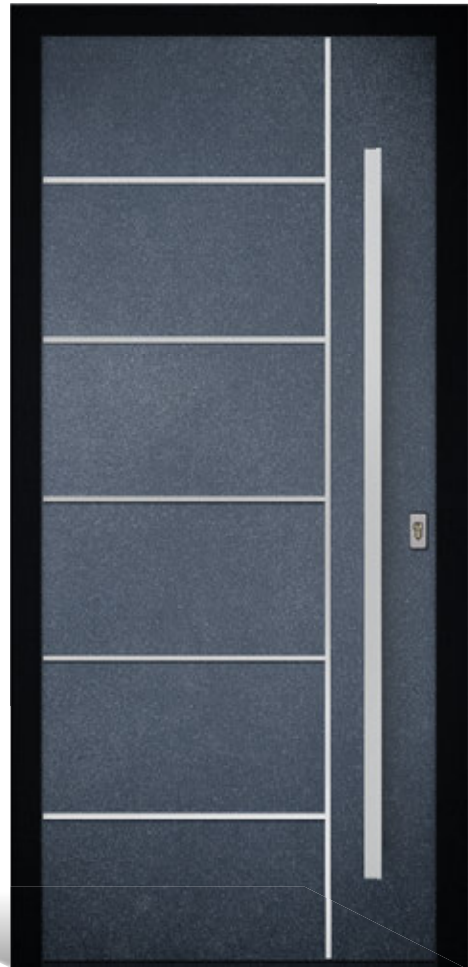

RD666
Kivitel rejtett szárny
Üveg savmart
Dekorelem nútmarás
Portálfogó IN140 /
réz arany betéttel
Szín antracit / ALU

RD663
Kivitel rejtett szárny
Dekorelem standard
Portálfogó SQ160
Szín sötét beton / ALU

RD663 • Standard dekorelem