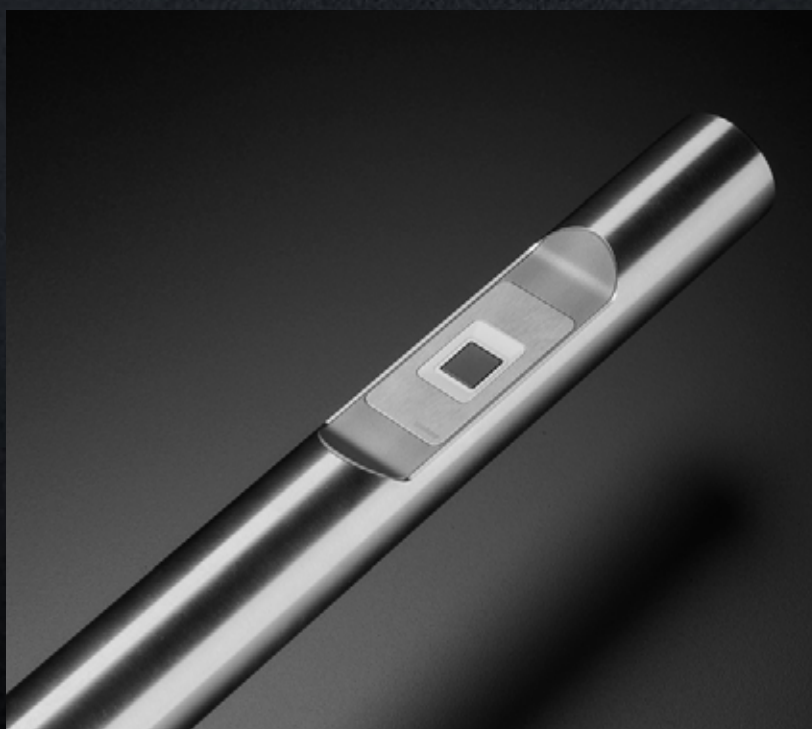

portálfogó frontoldalán,
illetve rejtve a hátoldalán