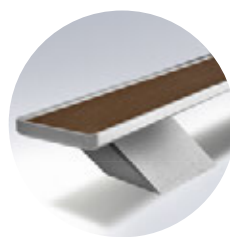

140 1400 mm

155 1550 mm

Woodec turner
oak toffee

Réz arany

Elite

DeLuxe

Arany

Portáfogók és kiegészítők