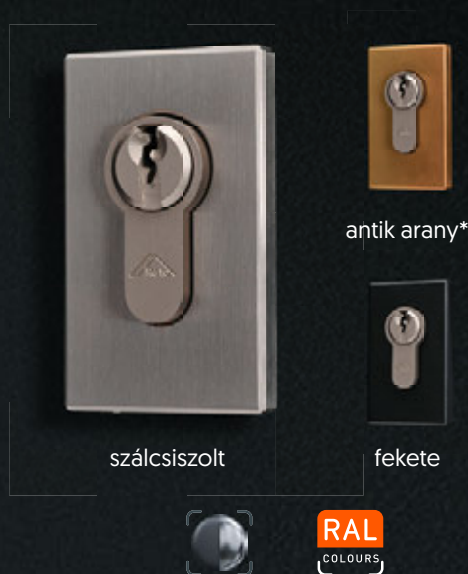

140 1400 mm

155 1550 mm

Woodec turner
oak toffee

Réz arany

Elite

DeLuxe

Arany

Portáfogók és kiegészítők

AG - antik arany

- titán bevonatú rozsdamentes acél

AG ø30 mm

60 600 mm

100 1000 mm

Rozetták

Az ajtókhöz illeszkedő, rozsdamentes acél cilindertakaró rozetták is nagy választékban megtalálhatóak termékportfólióinkban. Modern, kerek vagy négyzetes formában rendelhetőek, egységesítik a megjelenést és tökéletesen kiegészítik a különböző design elképzeléseket.

Lekerekített rozetta

Szögletes rozetta

Szögletes rozetta zárvédelemmel

Gyűrűs rozetta - szögletes

Gyűrűs rozetta - kerek

Portálfogók és kiegészítők

LED-világítás funkciók

A portálfogókon elhelyezett LED-világítás modern megjelenést és elegáns fényhatást kölcsönöz ajtóinknak, miközben valóban praktikus megvilágítást is biztosít.

LED-szalag a két talp közti részen,
a portálfogó hátoldalán

LED szűrőfény a felső talprészen

Ujjlenyomat-olvasó

Fedezze fel ajtóink modern ujjlenyomat-olvasó funkcióit, amelyek növelik a biztonságot és a kényelmet az otthonában. Az elhelyezési lehetőségek sokféleségének köszönhetően könnyedén megtalálhatja az Ön igényeinek megfelelőt – akár diszkréten elrejtve a portálfogó hátoldalán is.