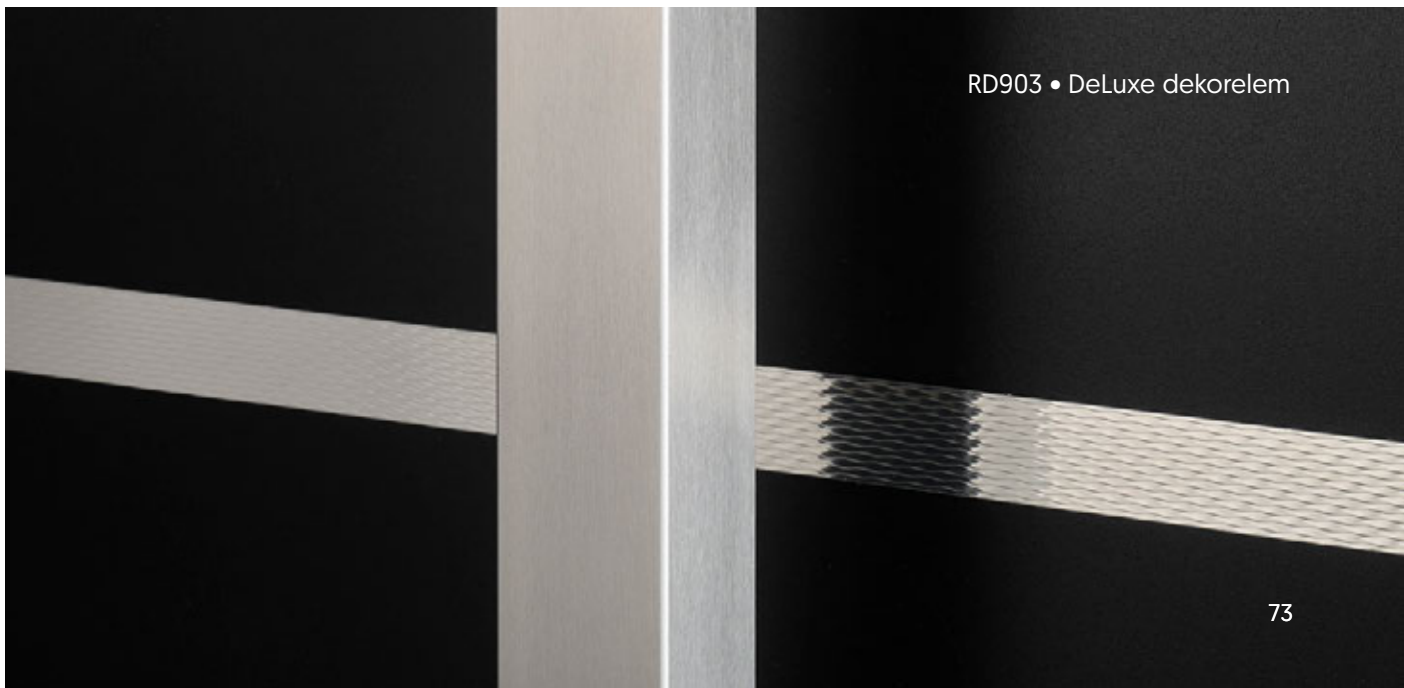

RD903 • DeLuxe dekorelem