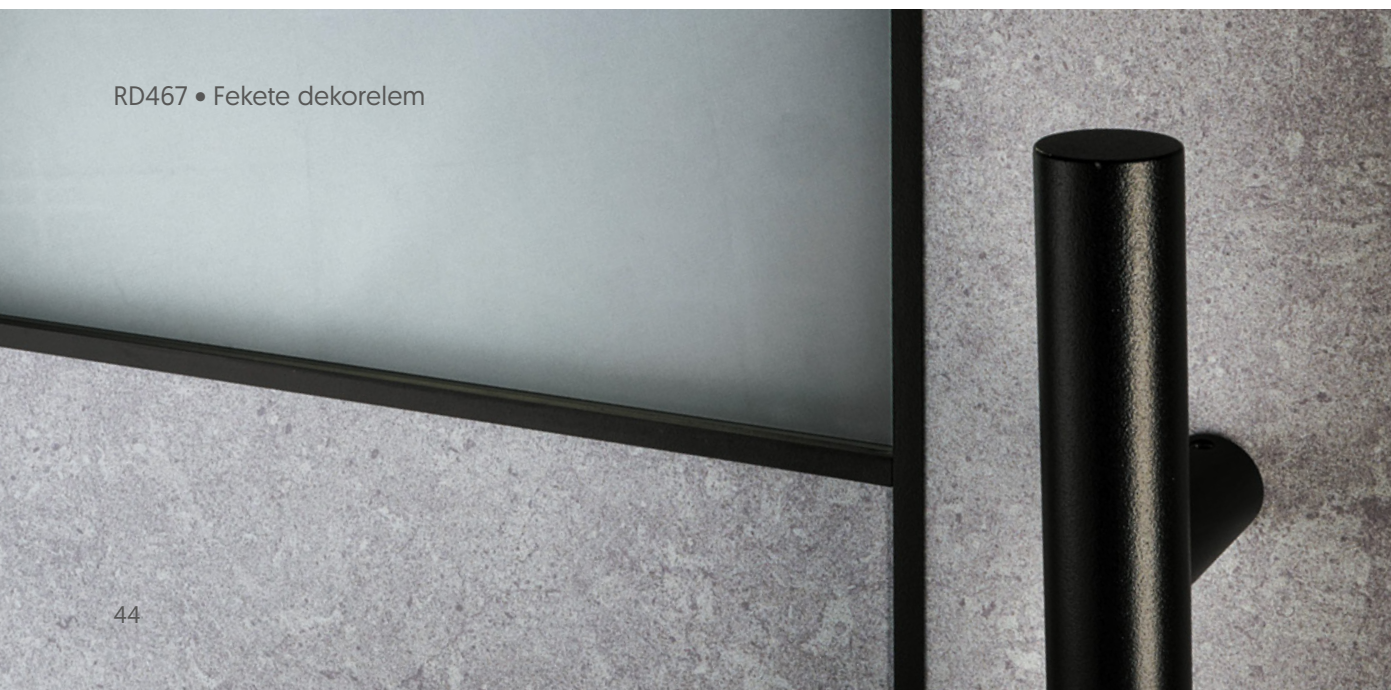

RD935
Kivitel ajtóbetét
Üveg savmart
Portálfogó AG100 / antik arany
Szín turner oak toffee / HPL

RD35
Kivitel ajtóbetét
Üveg savmart
Kilincs rozsdamentes
Szín dió / HPL

RD467
Kivitel rejtett szárny
Üveg savmart
Dekorelem standard
Portálfogó RO120
Szín ezüstszürke / ALU