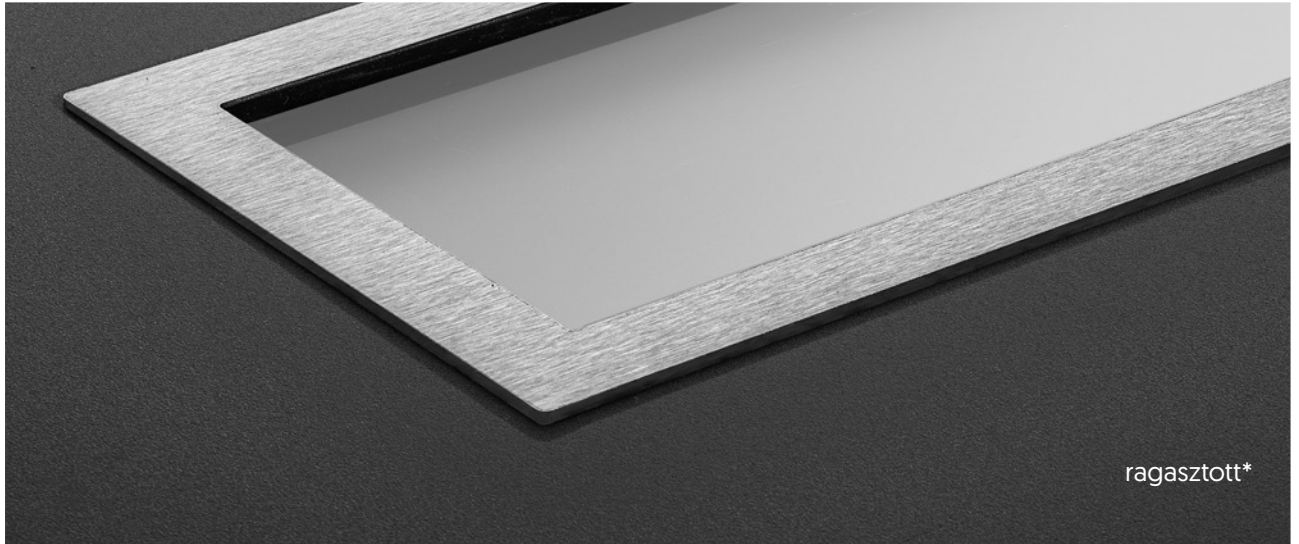

Üveg körüli díszítő keret

színválaszték

alumínium
AJTÓLAP