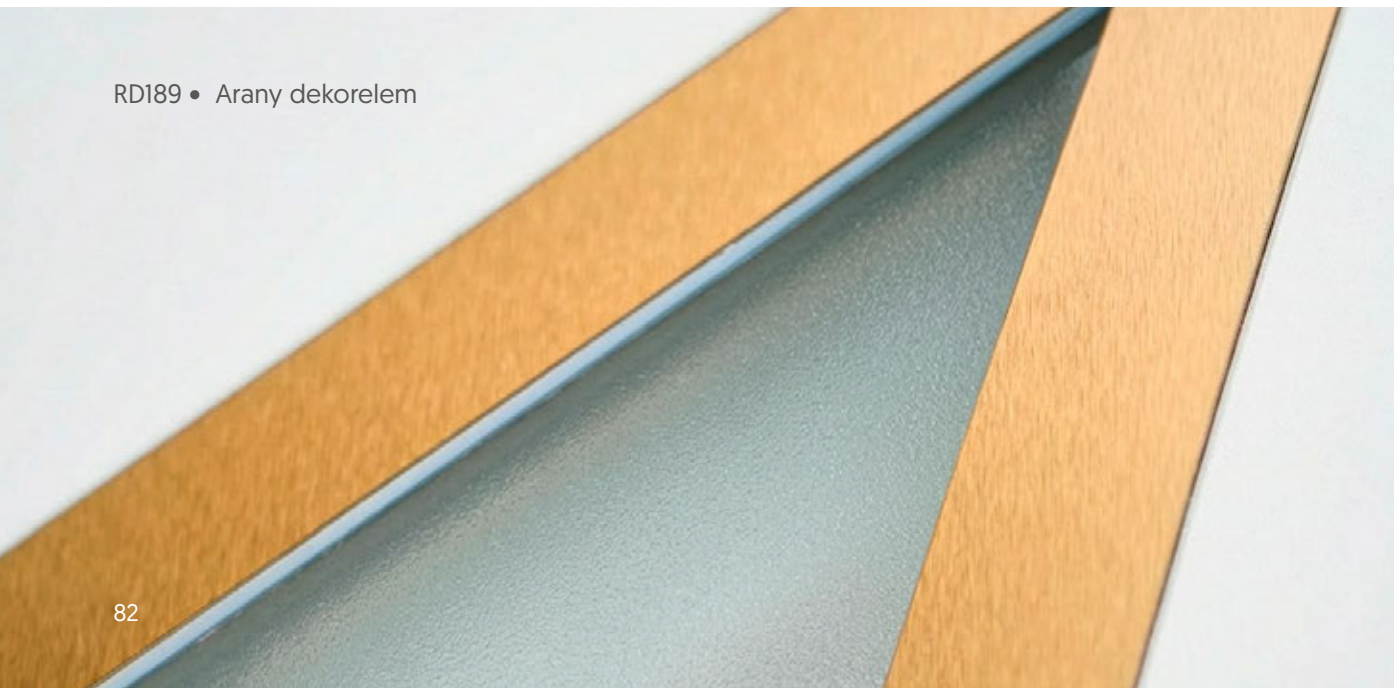

RD189 • Arany dekorelem