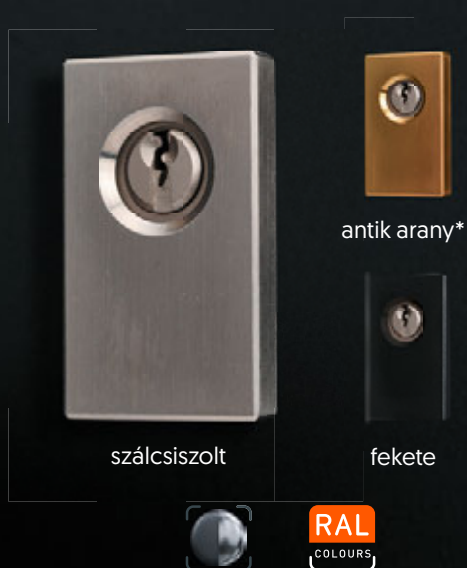

140 1400 mm

155 1550 mm

Woodec turner
oak toffee

Réz arany

Elite

DeLuxe

Arany

Portáfogók és kiegészítők

AG - antik arany

- titán bevonatú rozsdamentes acél

AG ø30 mm

60 600 mm

100 1000 mm

Rozetták

Az ajtókhöz illeszkedő, rozsdamentes acél cilindertakaró rozetták is nagy választékban megtalálhatóak termékportfólióinkban. Modern, kerek vagy négyzetes formában rendelhetőek, egységesítik a megjelenést és tökéletesen kiegészítik a különböző design elképzeléseket.

Lekerekített rozetta

Szögletes rozetta

Szögletes rozetta zárvédelemmel

Gyűrűs rozetta - szögletes

Gyűrűs rozetta - kerek

Portálfogók és kiegészítők

LED-világítás funkciók

A portálfogókon elhelyezett LED-világítás modern megjelenést és elegáns fényhatást kölcsönöz ajtóinknak, miközben valóban praktikus megvilágítást is biztosít.

LED-szalag a két talp közti részen,
a portálfogó hátoldalán

LED szűrőfény a felső talprészen

Ujjlenyomat-olvasó

Fedezze fel ajtóink modern ujjlenyomat-olvasó funkcióit, amelyek növelik a biztonságot és a kényelmet az otthonában. Az elhelyezési lehetőségek sokféleségének köszönhetően könnyedén megtalálhatja az Ön igényeinek megfelelőt – akár diszkréten elrejtve a portálfogó hátoldalán is.