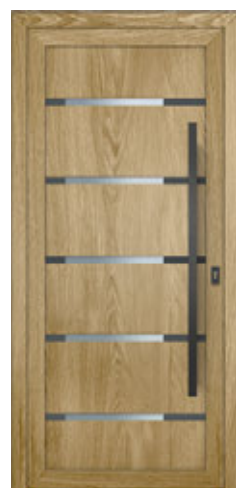

turner oak malt